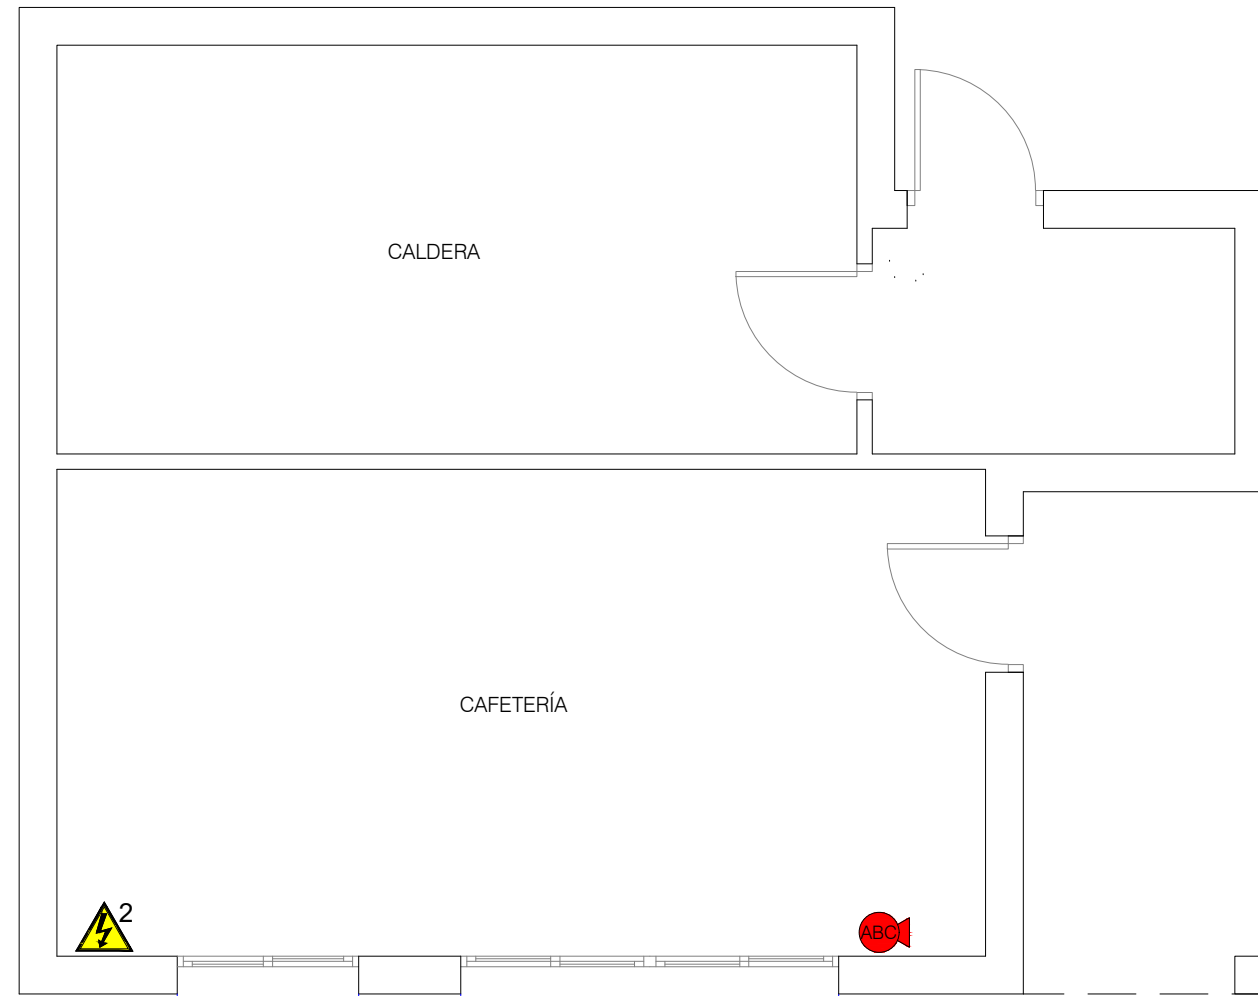

MEDIOS DE EMERGENCIAS

SIMBOLOGÍA DE MEDIOS DE EMERGENCIAS

- | | | | | | |
|---|--------------------------------|---|-----------------------------------|---|---|
|  | EXTINTOR POLVO POLIVALENTE ABC |  | ZONA DE ENCUENTRO |  | SEÑALIZACIÓN SENTIDO DE LA EVACUACIÓN |
|  | EXTINTOR DE GAS CO2 |  | SEÑALIZACIÓN SALIDA DE EMERGENCIA |  | INTERRUPTOR CUADRO ELÉCTRICO PRINCIPAL |
| | | | |  | INTERRUPTOR CUADRO ELÉCTRICO SECUNDARIO |