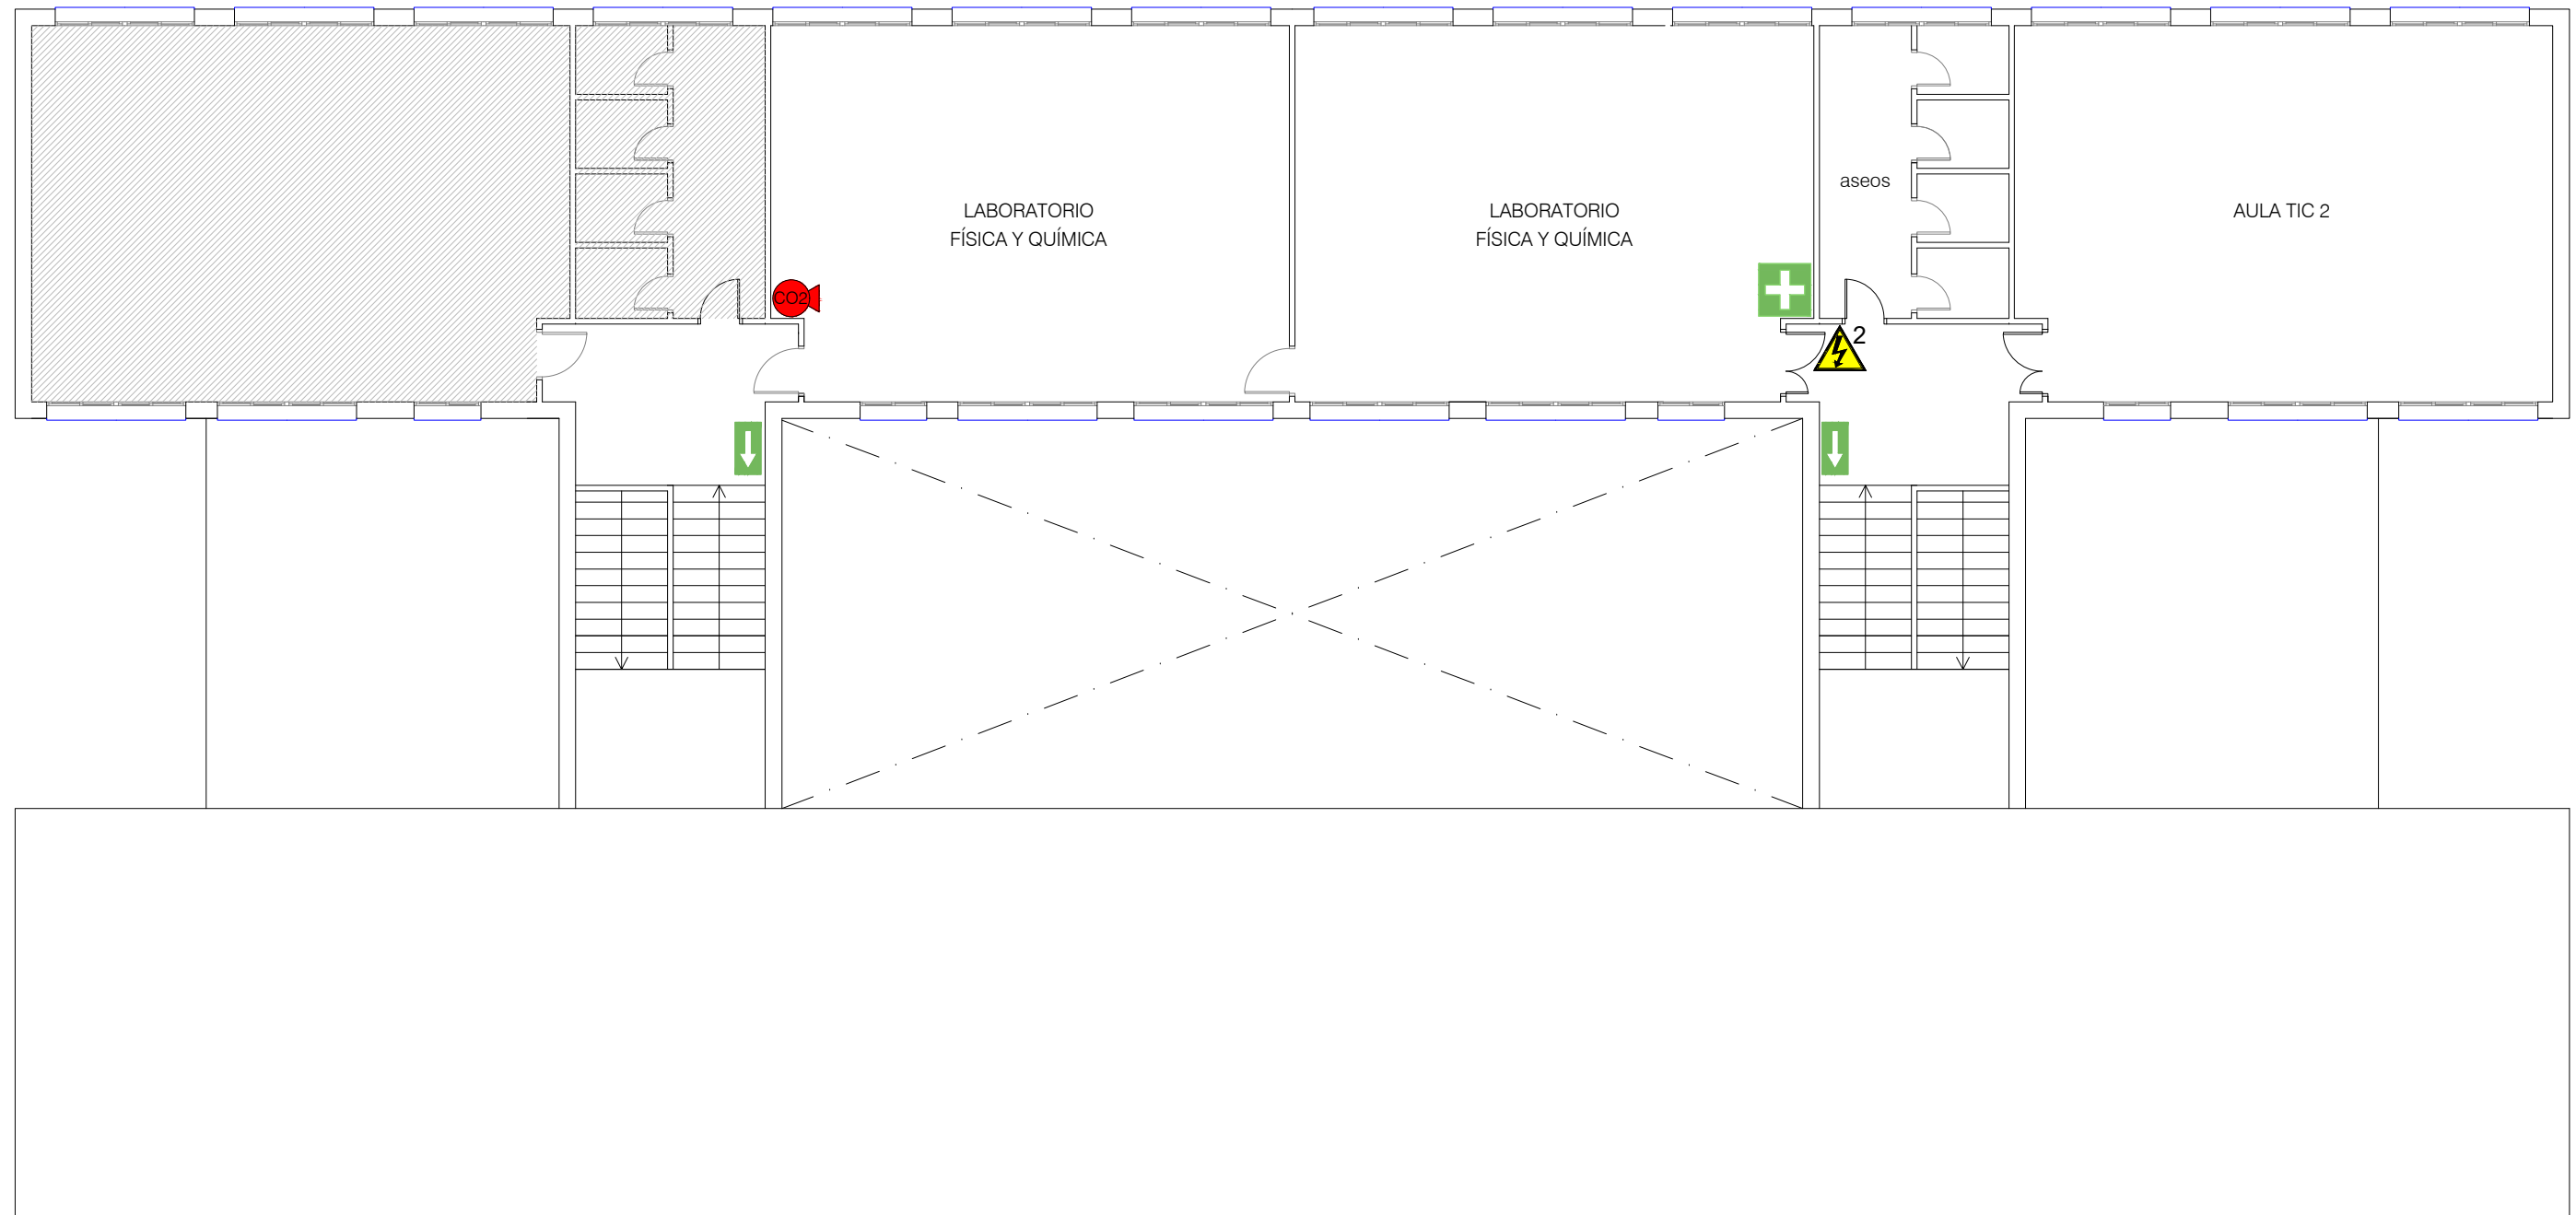

MEDIOS DE EMERGENCIAS

SIMBOLOGÍA DE MEDIOS DE EMERGENCIAS

	EXTINTOR POLVO POLIVALENTE ABC		BOTIQUÍN		SEÑALIZACIÓN SENTIDO DE LA EVACUACIÓN
	EXTINTOR DE GAS CO2		ZONA DE ENCUENTRO		INTERRUPTOR CUADRO ELÉCTRICO PRINCIPAL
	SEÑALIZACIÓN SALIDA DE EMERGENCIA		INTERRUPTOR CUADRO ELÉCTRICO SECUNDARIO		

ESQUEMA

0 1 5 10 m