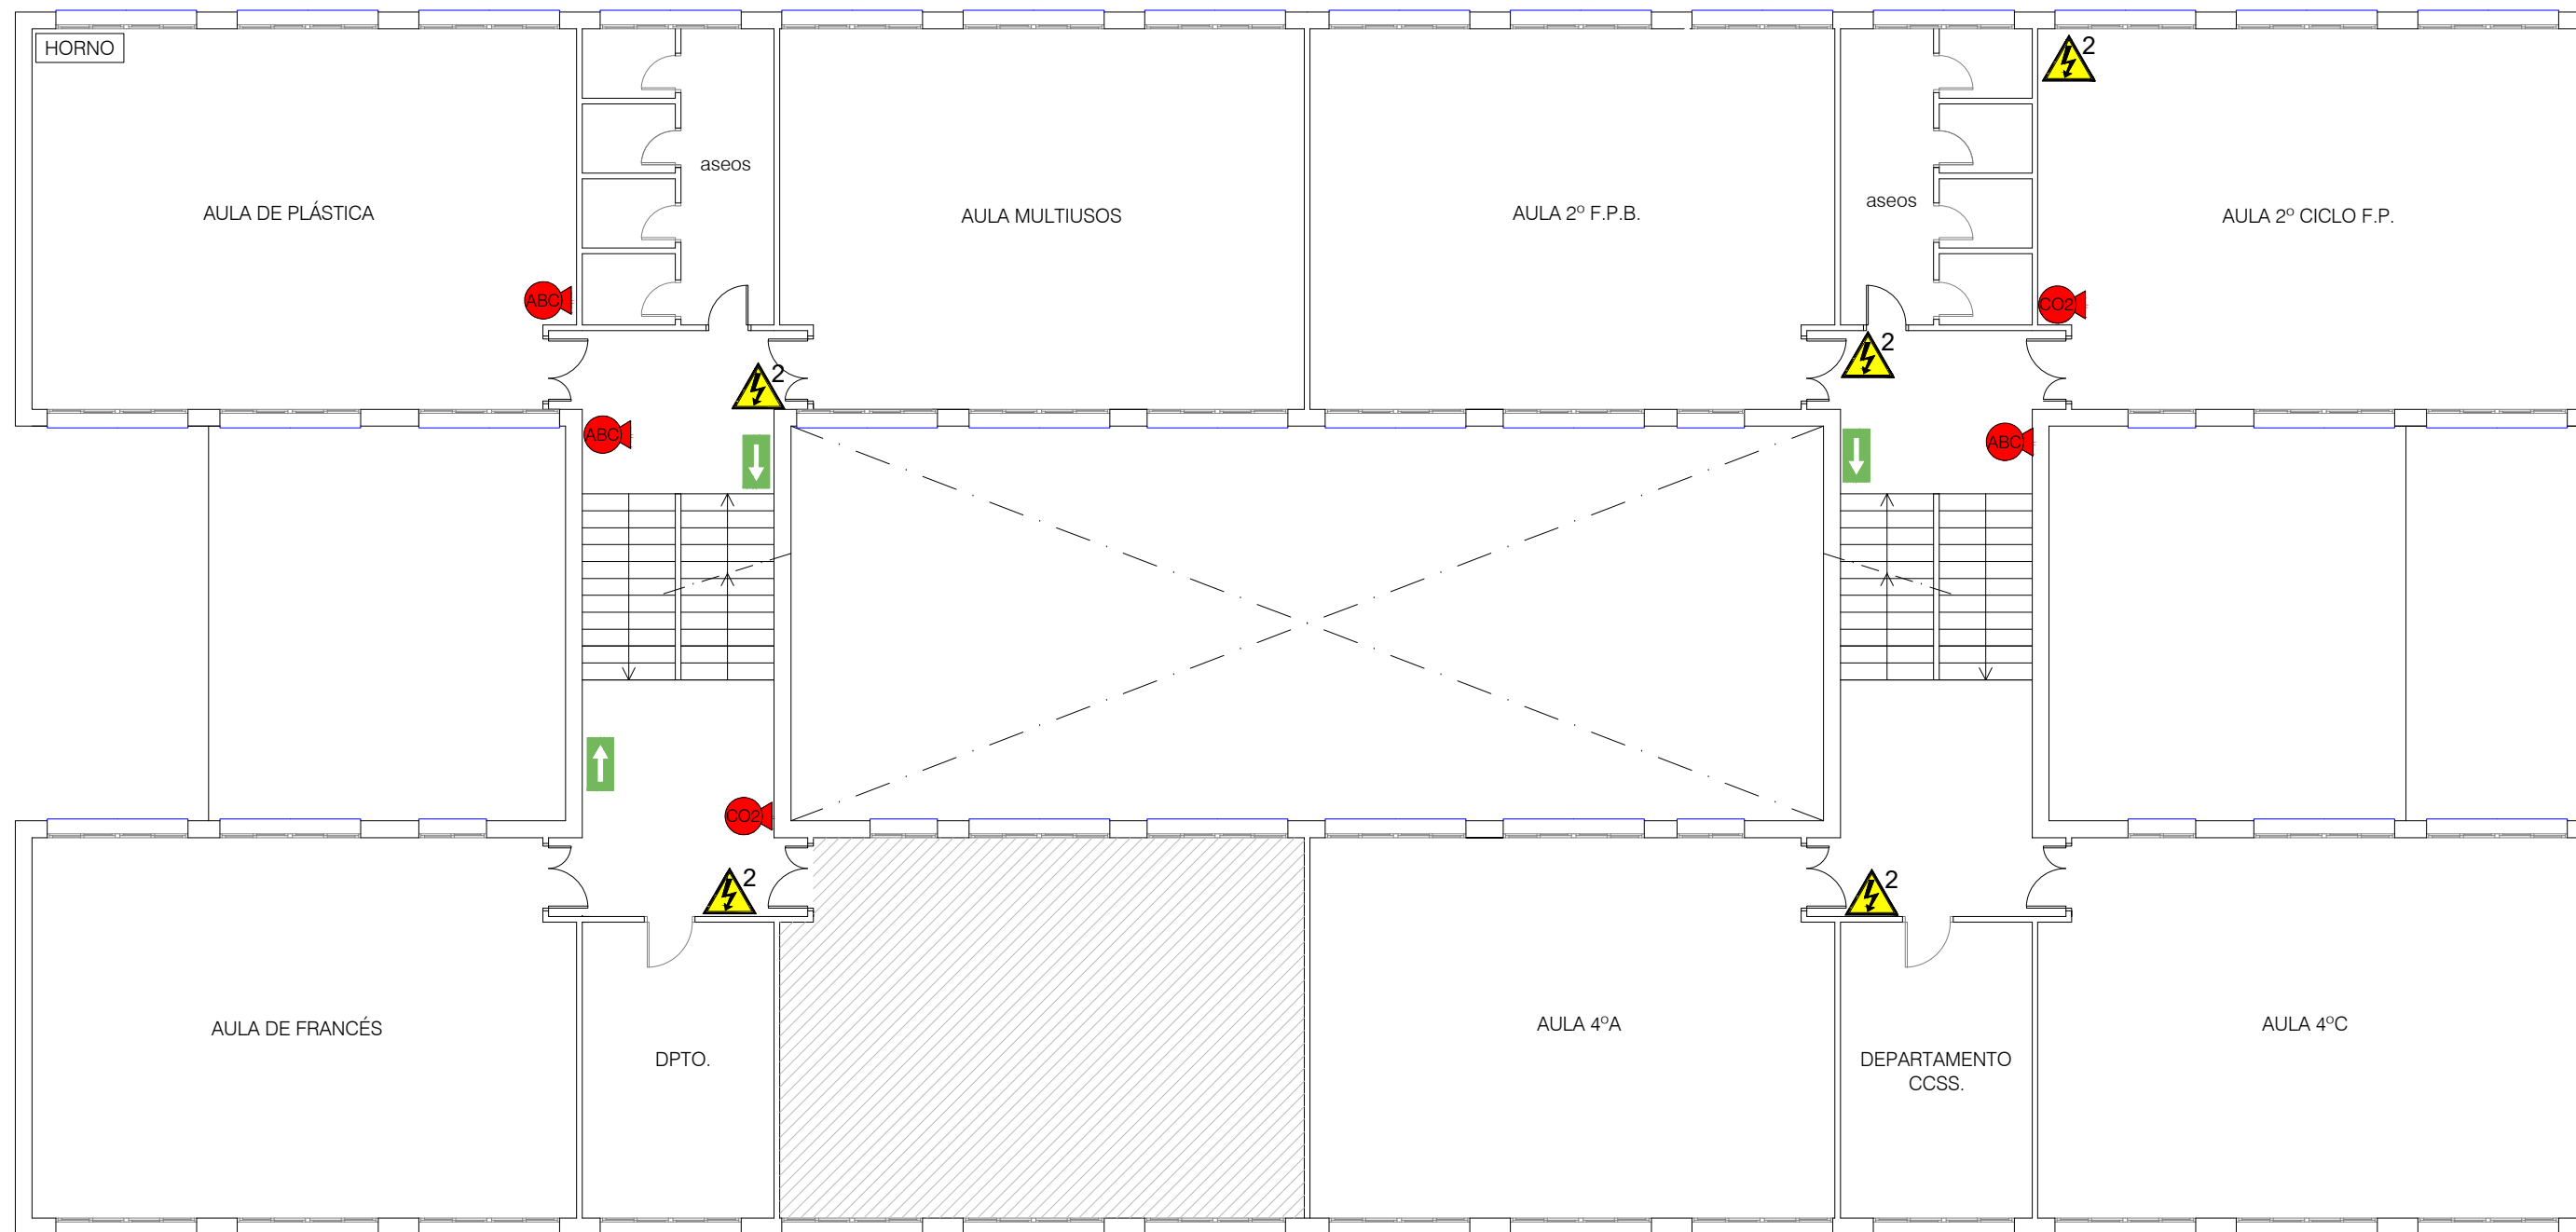

MEDIOS DE EMERGENCIAS

SIMBOLOGÍA DE MEDIOS DE EMERGENCIAS

- | | | | | | |
|--|-----------------------------------|--|---|--|--|
| | EXTINTOR POLVO POLIVALENTE ABC | | BOTIQUÍN | | SEÑALIZACIÓN SENTIDO DE LA EVACUACIÓN |
| | EXTINTOR DE GAS CO2 | | ZONA DE ENCUENTRO | | INTERRUPTOR CUADRO ELÉCTRICO PRINCIPAL |
| | SEÑALIZACIÓN SALIDA DE EMERGENCIA | | INTERRUPTOR CUADRO ELÉCTRICO SECUNDARIO | | |