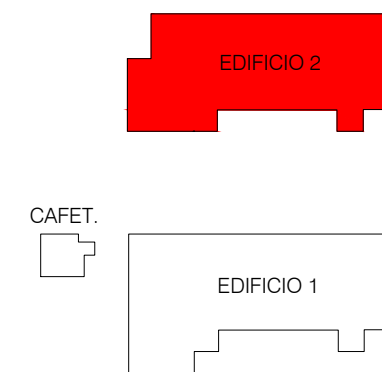

MEDIOS DE EMERGENCIAS

SIMBOLOGÍA DE MEDIOS DE EMERGENCIAS

- | | | | | | |
|--|-----------------------------------|--|---|--|--|
| | EXTINTOR POLVO POLIVALENTE ABC | | BOTIQUÍN | | SEÑALIZACIÓN SENTIDO DE LA EVACUACIÓN |
| | EXTINTOR DE GAS CO2 | | ZONA DE ENCUENTRO | | INTERRUPTOR CUADRO ELÉCTRICO PRINCIPAL |
| | SEÑALIZACIÓN SALIDA DE EMERGENCIA | | INTERRUPTOR CUADRO ELÉCTRICO SECUNDARIO | | |