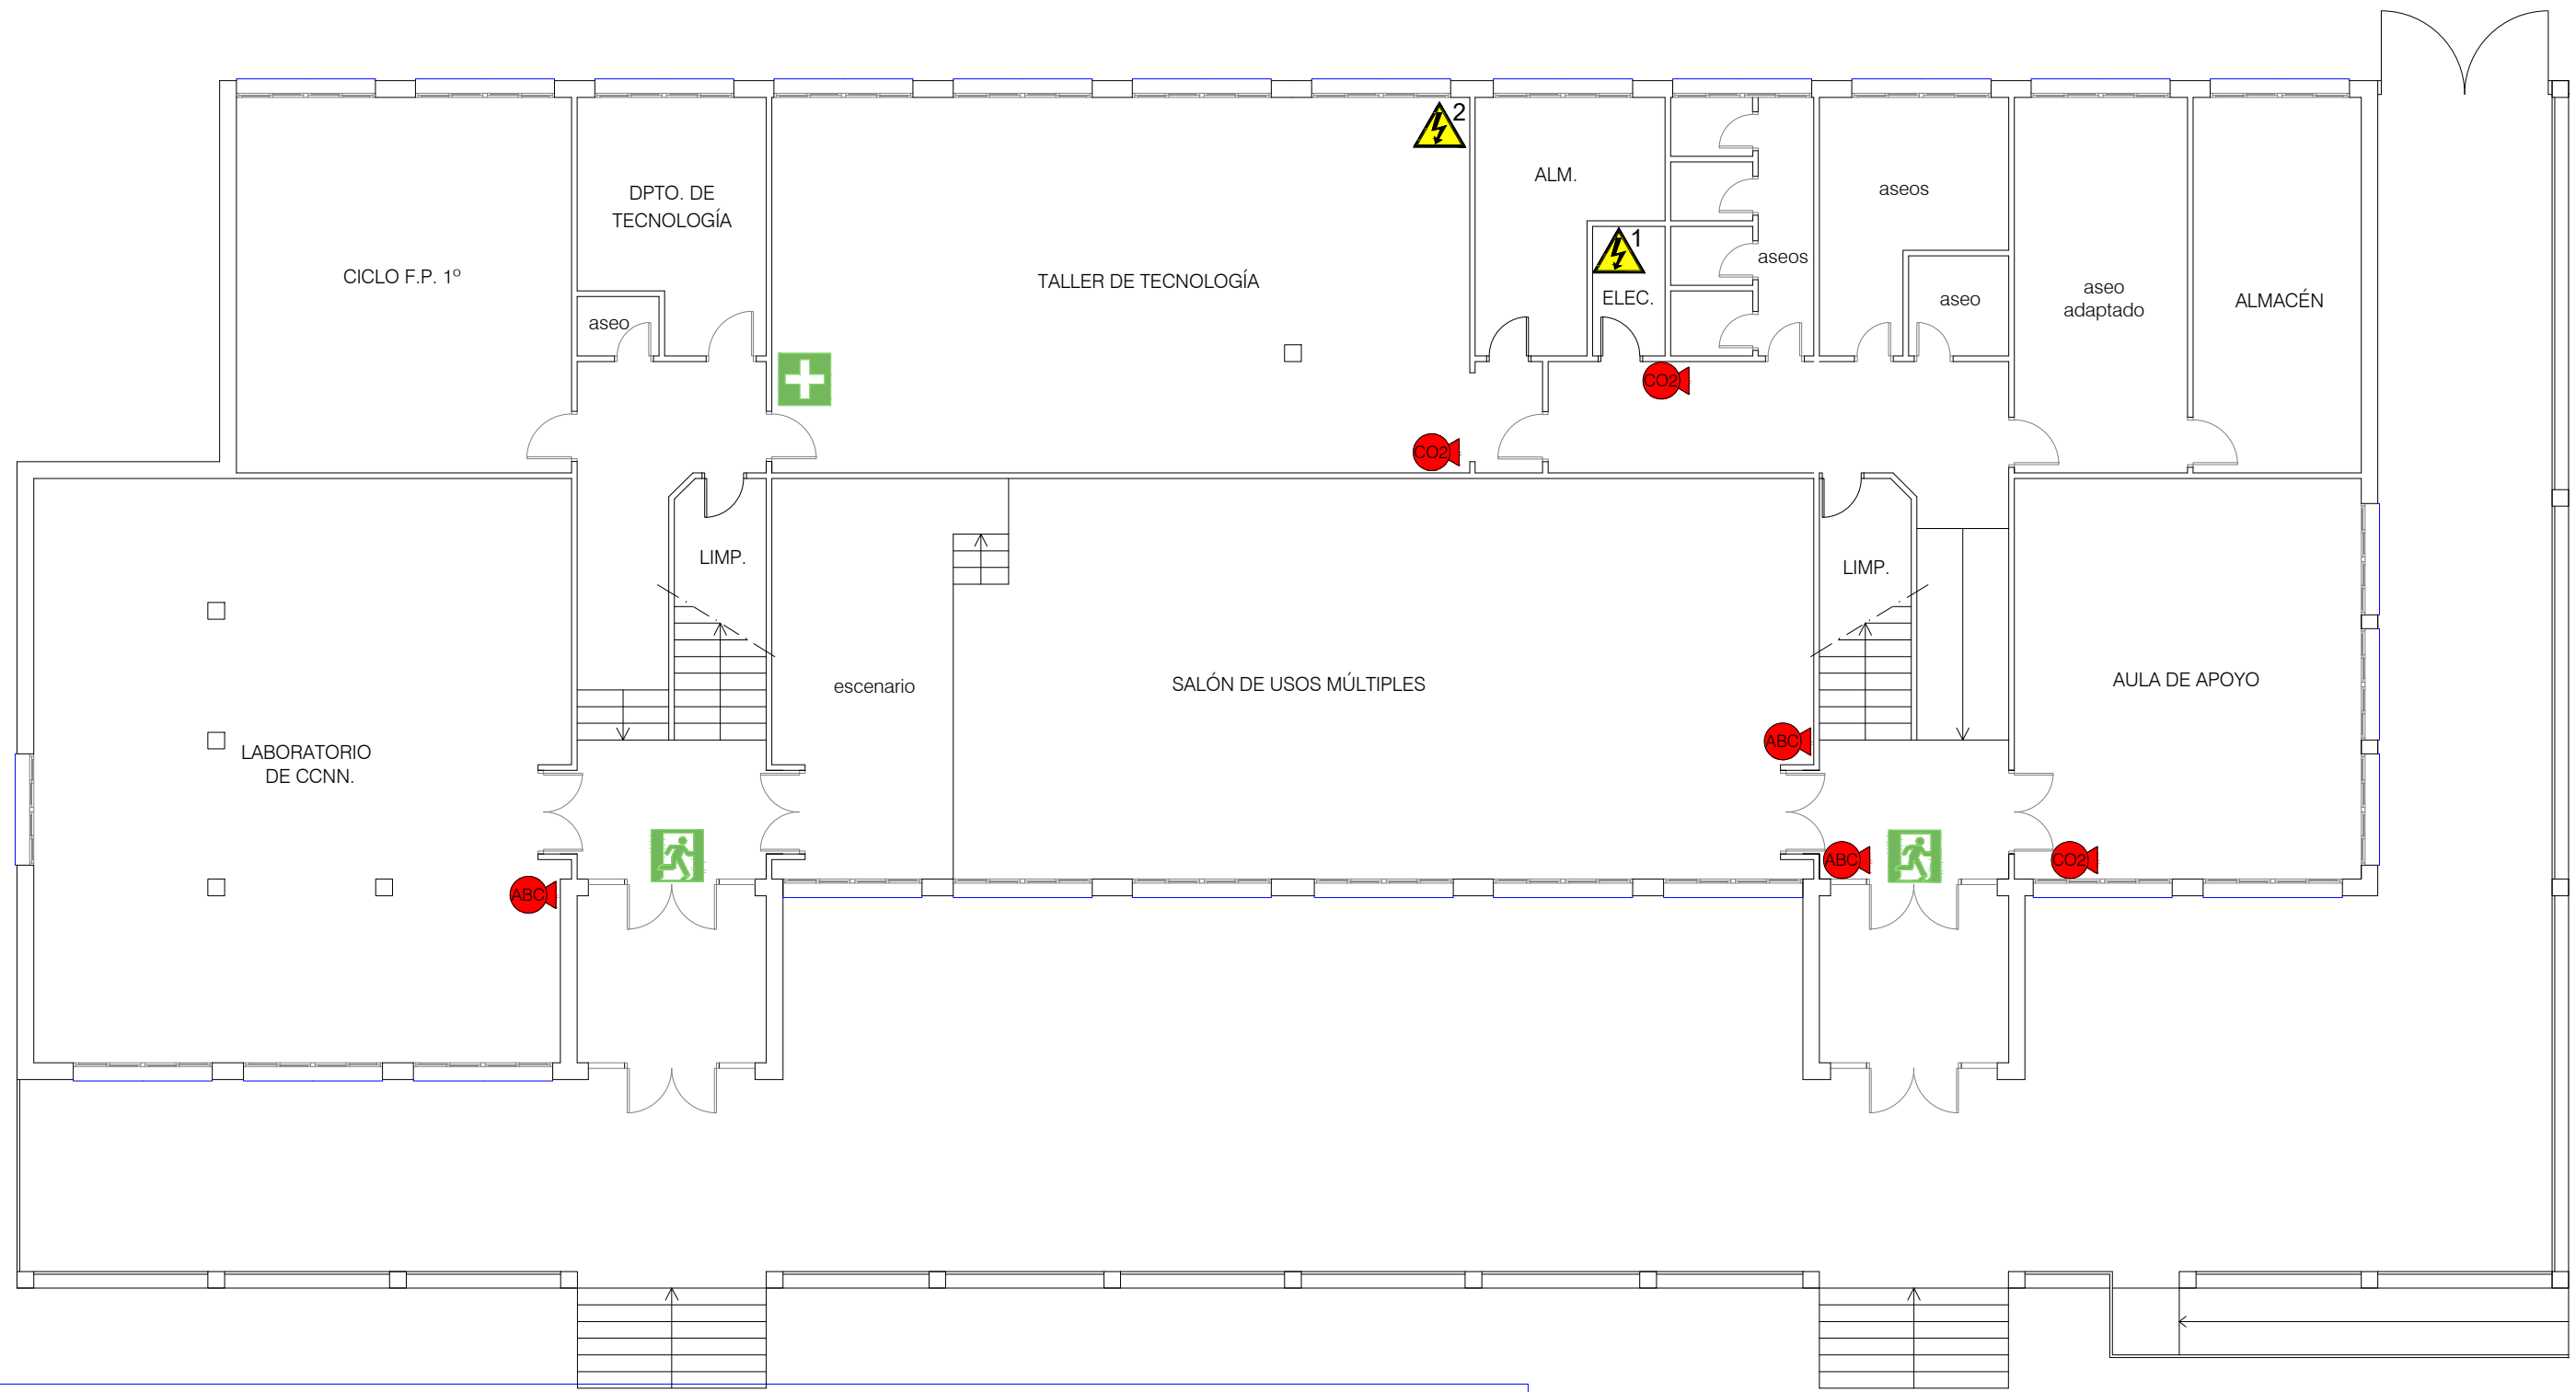

MEDIOS DE EMERGENCIAS

SIMBOLOGÍA DE MEDIOS DE EMERGENCIAS

- | | | | | | |
|--|--------------------------------|--|-----------------------------------|--|---|
| | EXTINTOR POLVO POLIVALENTE ABC | | BOTIQUÍN | | SEÑALIZACIÓN SENTIDO DE LA EVACUACIÓN |
| | EXTINTOR DE GAS CO2 | | ZONA DE ENCUENTRO | | INTERRUPTOR CUADRO ELÉCTRICO PRINCIPAL |
| | | | SEÑALIZACIÓN SALIDA DE EMERGENCIA | | INTERRUPTOR CUADRO ELÉCTRICO SECUNDARIO |

ESQUEMA