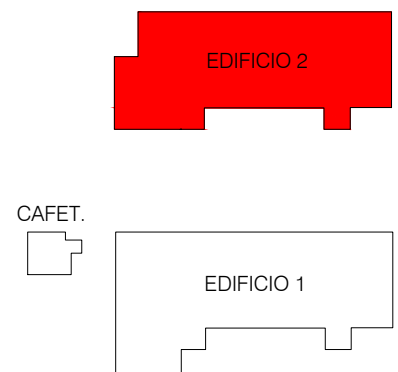

MEDIOS DE EMERGENCIAS

SIMBOLOGÍA DE MEDIOS DE EMERGENCIAS

- | | | | | | |
|--|--------------------------------|--|-----------------------------------|--|---|
| | EXTINTOR POLVO POLIVALENTE ABC | | BOTIQUÍN | | SEÑALIZACIÓN SENTIDO DE LA EVACUACIÓN |
| | EXTINTOR DE GAS CO2 | | ZONA DE ENCUENTRO | | INTERRUPTOR CUADRO ELÉCTRICO PRINCIPAL |
| | | | SEÑALIZACIÓN SALIDA DE EMERGENCIA | | INTERRUPTOR CUADRO ELÉCTRICO SECUNDARIO |

ESQUEMA