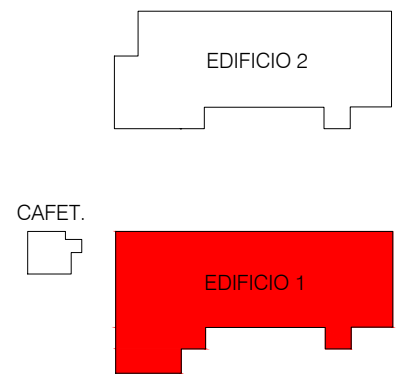

MEDIOS DE EMERGENCIAS

SIMBOLOGÍA DE MEDIOS DE EMERGENCIAS

- | | | | | | |
|--|-----------------------------------|--|---|--|--|
| | EXTINTOR POLVO POLIVALENTE ABC | | BOTIQUÍN | | SEÑALIZACIÓN SENTIDO DE LA EVACUACIÓN |
| | EXTINTOR DE GAS CO2 | | ZONA DE ENCUENTRO | | INTERRUPTOR CUADRO ELÉCTRICO PRINCIPAL |
| | SEÑALIZACIÓN SALIDA DE EMERGENCIA | | INTERRUPTOR CUADRO ELÉCTRICO SECUNDARIO | | |

ESQUEMA