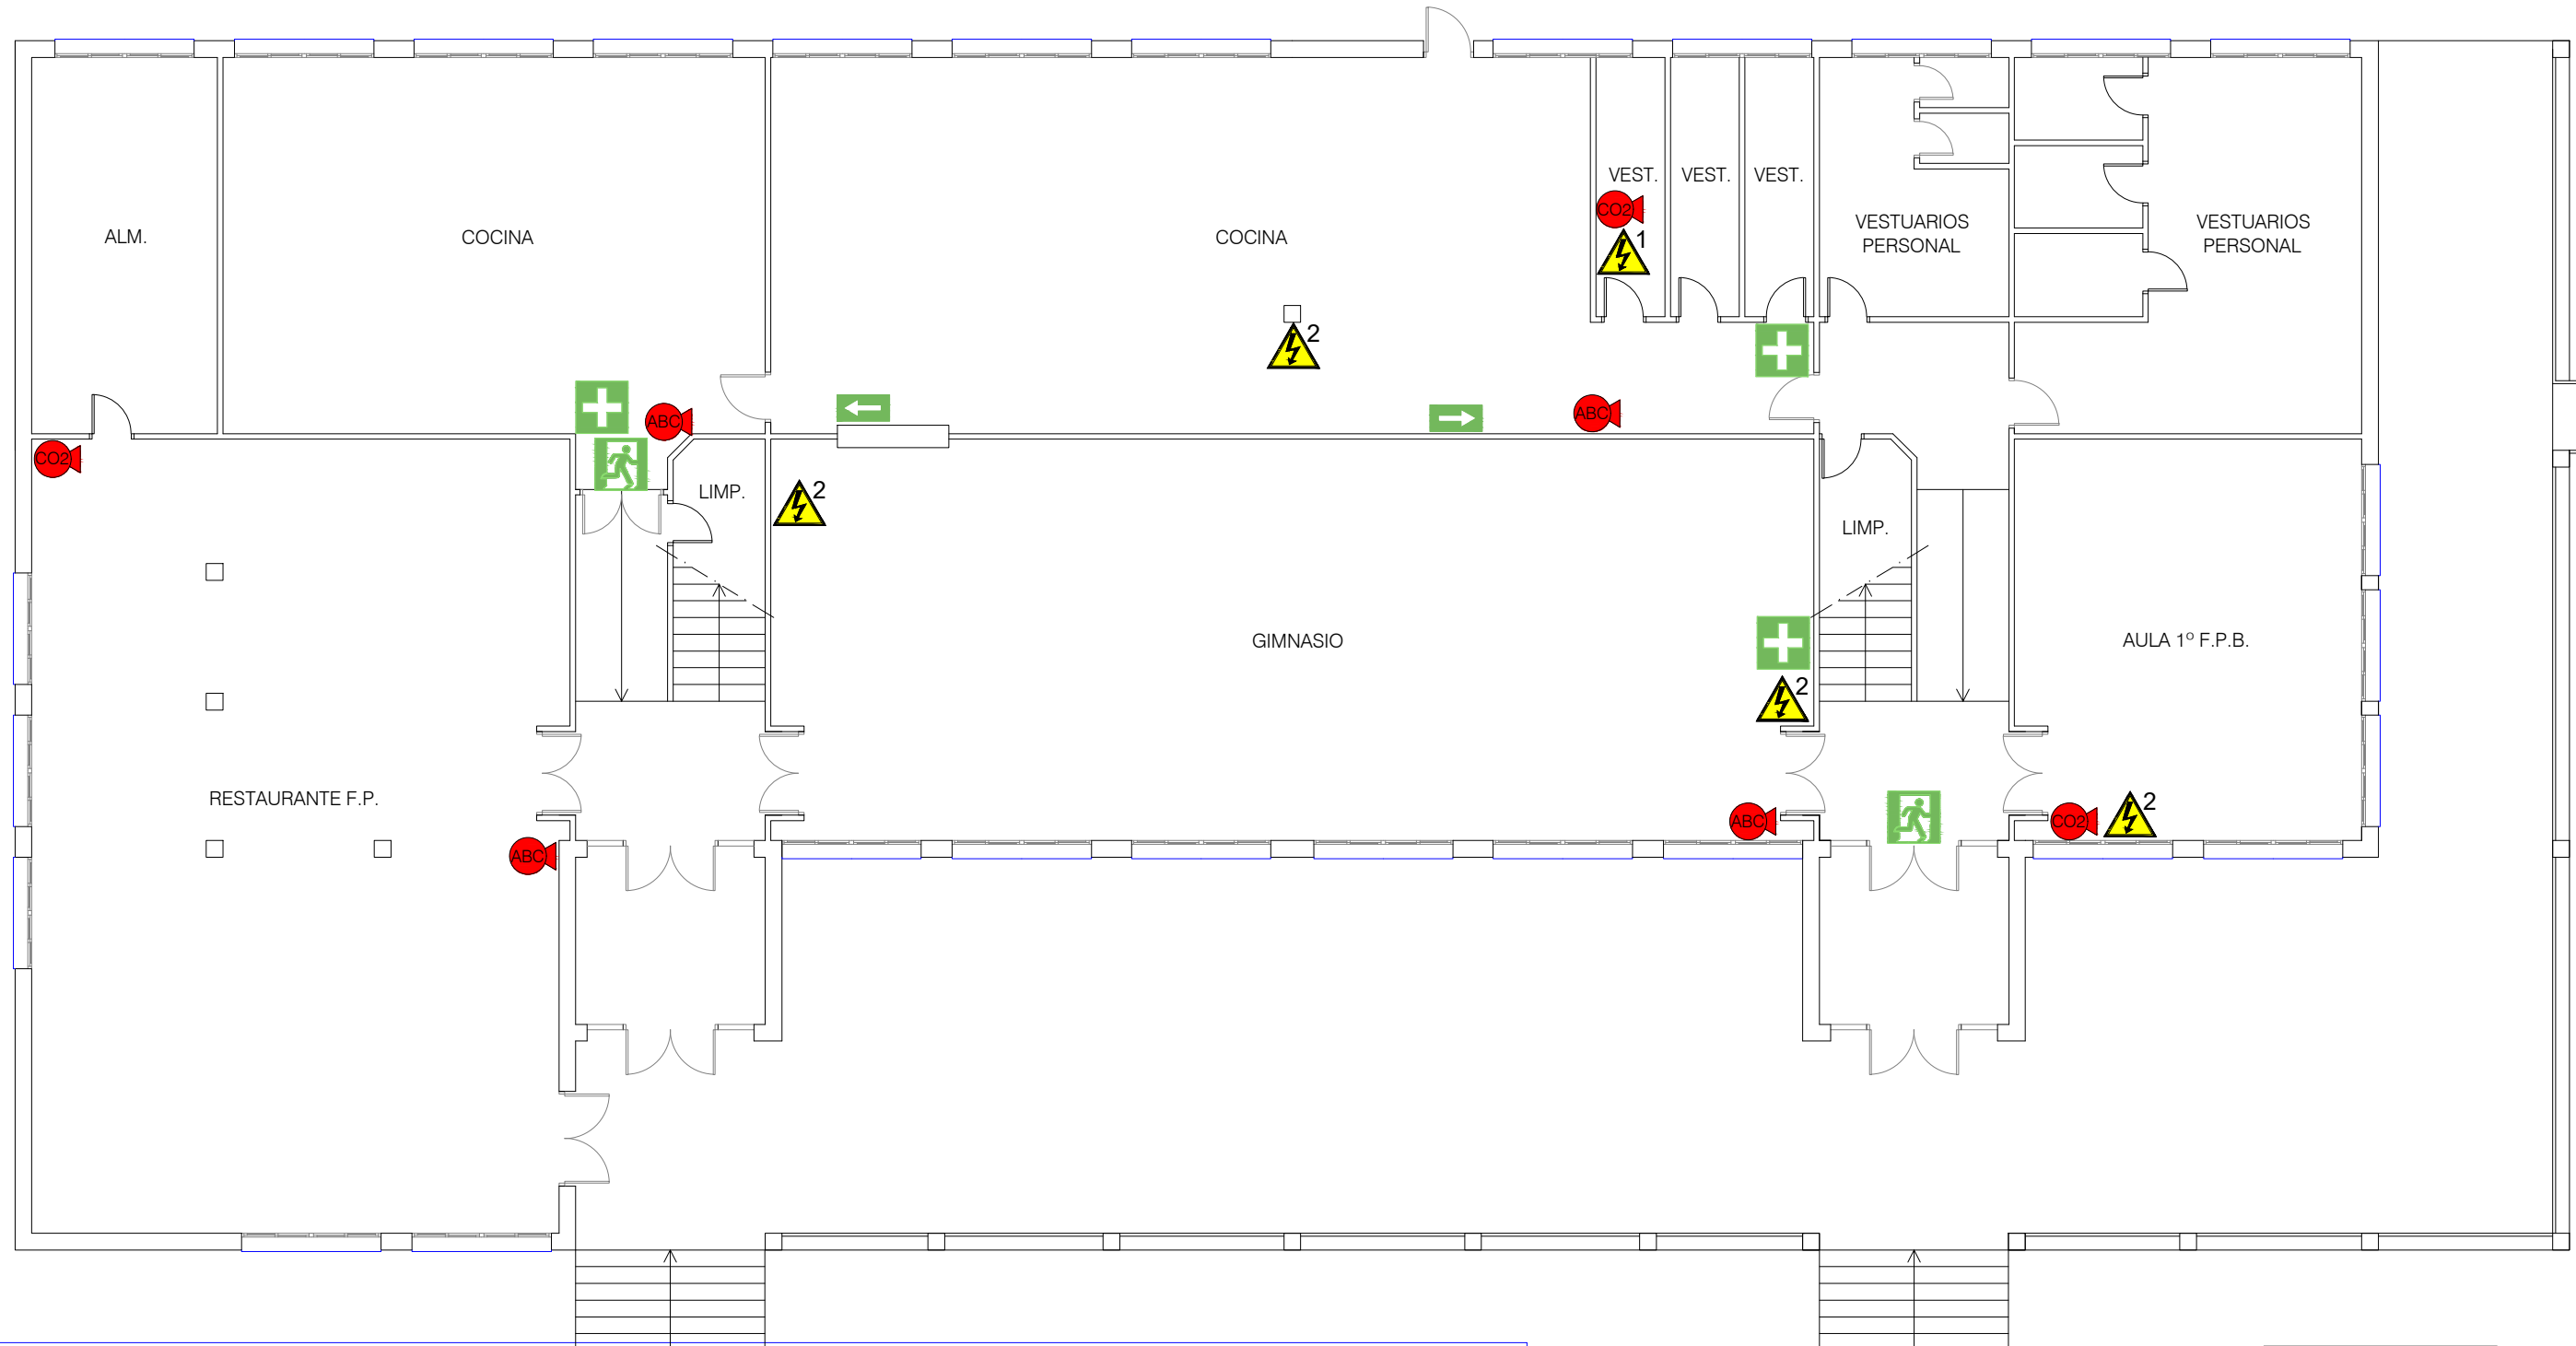

MEDIOS DE EMERGENCIAS

SIMBOLOGÍA DE MEDIOS DE EMERGENCIAS

- | | | | | | |
|--|-----------------------------------|--|---|--|--|
| | EXTINTOR POLVO POLIVALENTE ABC | | BOTIQUÍN | | SEÑALIZACIÓN SENTIDO DE LA EVACUACIÓN |
| | EXTINTOR DE GAS CO2 | | ZONA DE ENCUENTRO | | INTERRUPTOR CUADRO ELÉCTRICO PRINCIPAL |
| | SEÑALIZACIÓN SALIDA DE EMERGENCIA | | INTERRUPTOR CUADRO ELÉCTRICO SECUNDARIO | | |

ESQUEMA